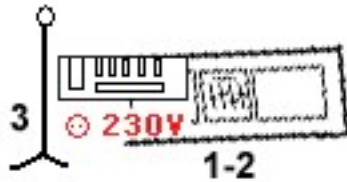

PLAN DE SCENE Incertitudes Prolongées

1	DFX 12 MIXER LEFT	XLR	COMP L dbx 160 + DI ACTIVE	
2	DFX 12 MIXER RIGHT	XLR	COMP R dbx 160 + DI ACTIVE	
3	VOIX	BETA 58	COMP dbx 160	pt pied mic
4	RETOUR LEFT			
4	RETOUR RIGHT			
5	RETOUR			

5

4

4